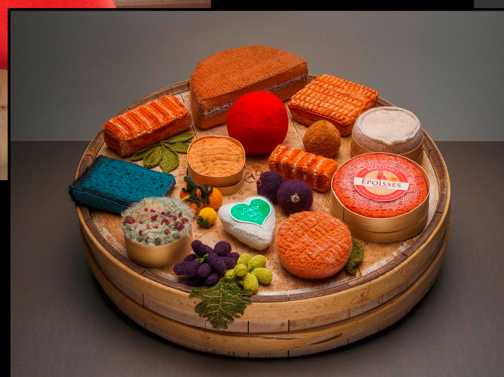

Holzschnitt

und

Madame Tricot

Knitting Art

Daniel Ammann

Fotografie

Öffentliche Vernissage
Mittwoch, 1. November 2017
19.00 – 22.00 Uhr

Öffnungszeiten Ausstellung
Montag bis Freitag 13.00 – 18.00 Uhr
Samstag 13.00 – 20.00 Uhr
Sonntag 10.00 – 17.00 Uhr